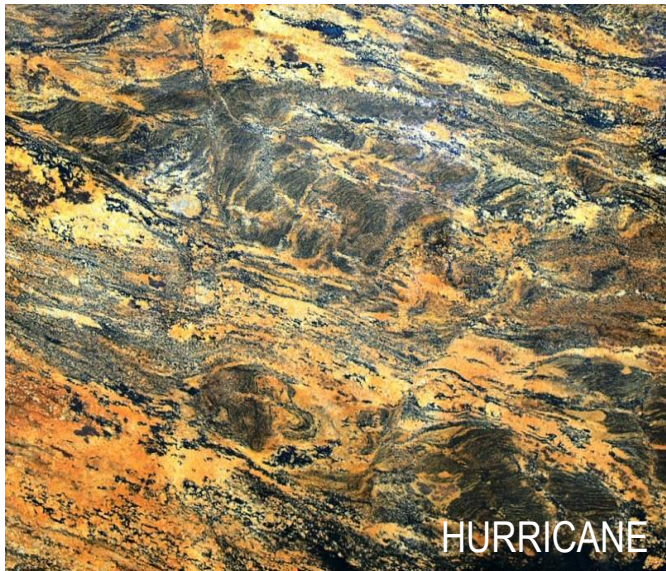

SANTA CECILIA

NEGRO BRASIL

HURRICANE

ALA DE MOSCA AZUL

RUST YELLOW  
FLAMEADO

VERDE GAUGUIN

TROPICAL BRONZE

RODHIUM BAHIA